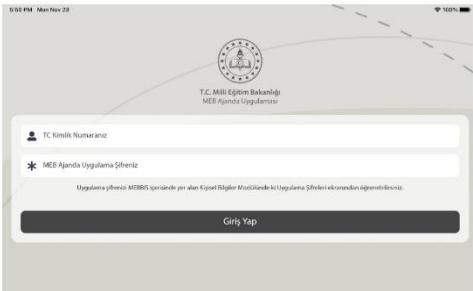

<https://play.google.com/store/apps/details?id=com.meb.mebanahtar>

İos işletim sistemi telefonlar için aşağıda bulunan bağlantıya tıklanarak kurulum yapılır.

<https://apps.apple.com/tr/app/meb-ajanda/id1448478630>

Uygulama Adı ve Uygulama şifresi Alma Yöntemi

Mebris Kişisel bilgiler modülüne girilir.

Uygulama Şifrelerine girilir.

Uygulama Şifreleri Ekranı

#	Uygulama Adı	Uygulama Kullanıcı Adı	Uygulama Şifresi
Şifre Üret	MEB BULUT		
Şifre Üret	GRİ CEVİZ		
Şifre Üret	ÖLÇ, DĞR, MRKZ, UYGULAMA		
Şifre Üret	MEB AJANDA		

Meb Ajanda yazan yerde Şifre ürete basılarak şifre ve Uygulama Kullanıcı Adı üretilir.

Üretilen Uygulama Adı ve Uygulama şifresi girilerek uygulamaya girilir.